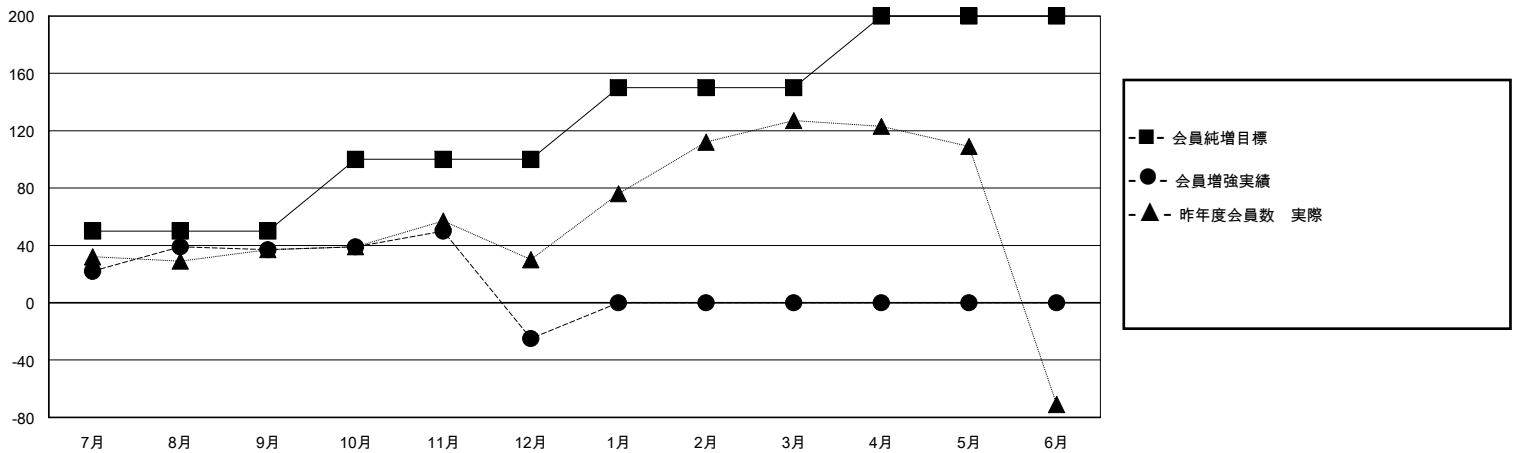

# MONTHLY MEMBERSHIP PROGRESS REPORT

District 333 E

Results as of: 12/31/2023

GMT:

地域 JAPAN

GMT会則地域

クラブ				名			
結果: 2023-2024				結果: 2023-2024			
四半期	新クラブ目標	新クラブ	解散クラブ	四半期	会員純増目標	会員増強実績	退会者(転籍を含む)実際
7月/8月/9月	1	0	0	7月/8月/9月	50	101	62
10月/11月/12月	0	0	0	10月/11月/12月	50	39	101
1月/2月/3月	0	0	0	1月/2月/3月	50	0	0
4月/5月/6月	0	0	0	4月/5月/6月	50	0	0

新クラブ目標及び実績累計

会員目標及び実績累計

解散クラブ: 0	39 CLUBS OF 80 一名以上の新会員を登録	男女別
退会者		男性 2,845 (72.39%)
物故会員 10		女性 1,085 (27.61%)
クラブ解散 0	<a href="#">会員累計データを見るには、ここをクリック</a>	世帯主/家族会員合計 1,733
その他 153		国際会費半額の家族会員 1,060
合計 163		